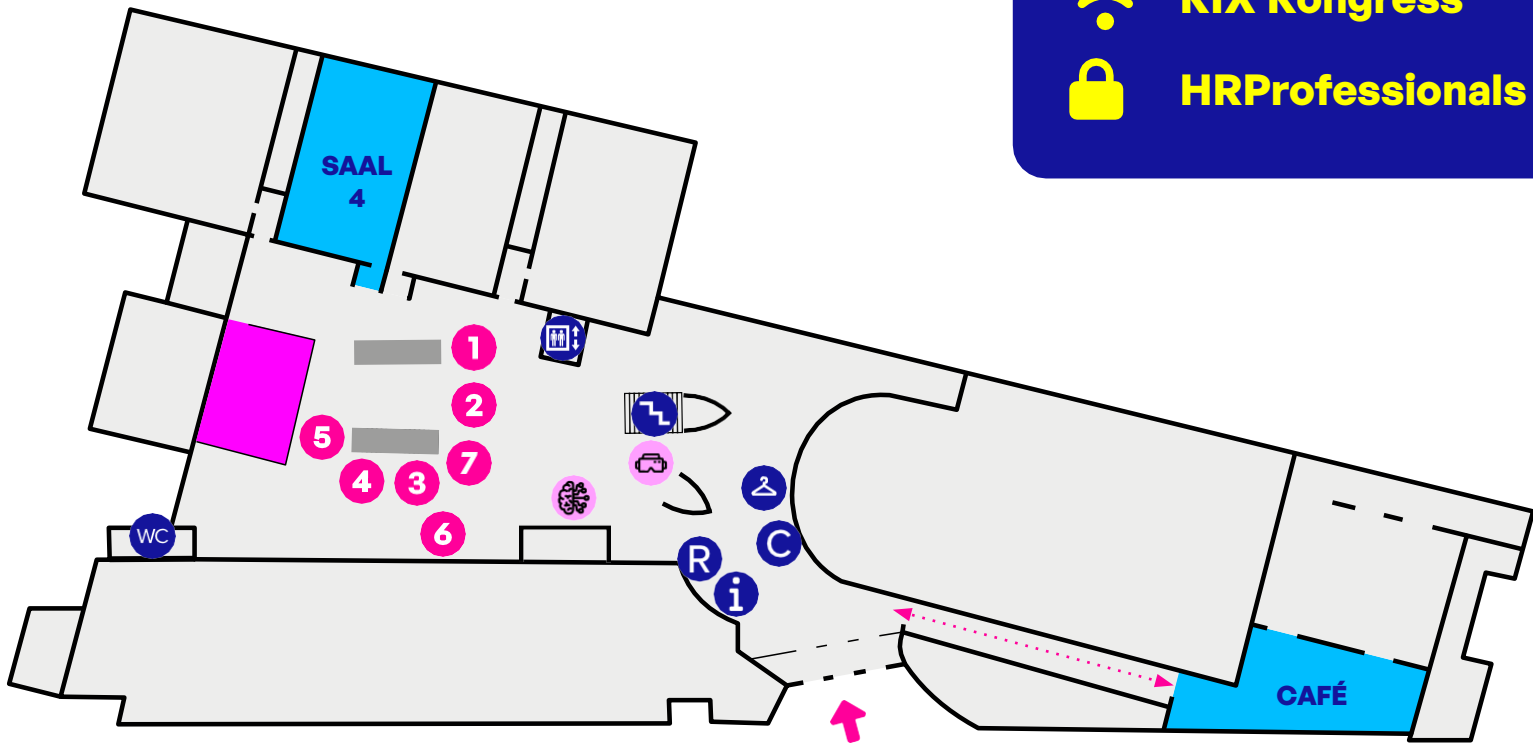

LAGEPLAN

ERDGESCHOSS

KIX Kongress

HRProfessionals

OBERGESCHOSS

AUSSTELLER

- 1** p-manent consulting
- 2** ScaleUnit
- 3** Falktron
- 4** mindsquare
- 5** INES Analytics
- 6** BPM / Quadriga Stand
- 7** MID

EXPERIENCES

- KI-Klinik
- PwC VR Experience
- KI-Tower

EINGANG

CHECK-IN

SERVICE DESK

TOILETTEN

TREPPE

ZUGANG ZUM CAFÉ

REFERENT:INNEN & PARTNER DESK

GETRÄNKE

GARDEROBE

AUFZUG