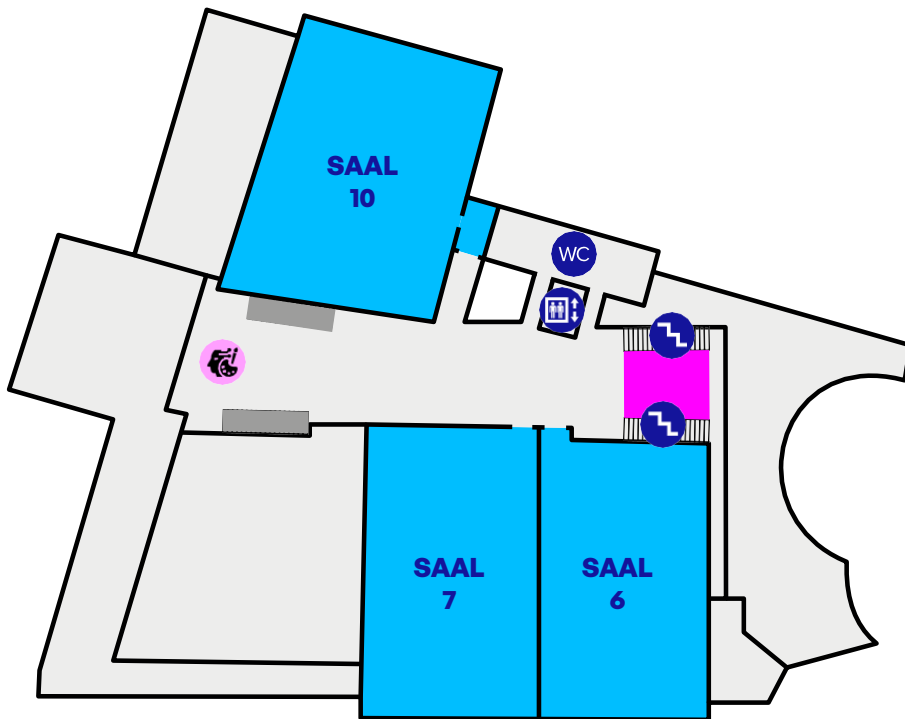

LAGEPLAN

ERDGESCHOSS

KIX Kongress

HRProfessionals

OBERGESCHOSS

AUSSTELLER

- 1** p-manent consulting
- 2** ScaleUnit
- 3** Falktron
- 4** mindsquare
- 5** INES Analytics
- 6** BPM / Quadriga Stand
- 7** MID

EXPERIENCES

- KI-Klinik
- PwC VR Experience
- KI-Tower

EINGANG

CHECK-IN

SERVICE DESK

TOILETTEN

TREPPE

ZUGANG ZUM CAFÉ

REFERENT:INNEN & PARTNER DESK

GETRÄNKE

GARDEROBE

AUFZUG